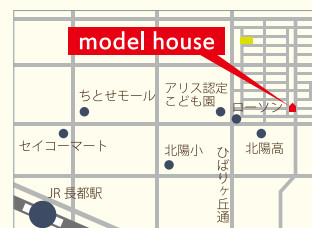

札幌常設モデルハウス 同時公開中!

札幌市清田区里塚緑ヶ丘6丁目2-8

Greet Home

千歳市北陽ニュータウン
新モデルハウス

千歳市北陽6丁目2-16