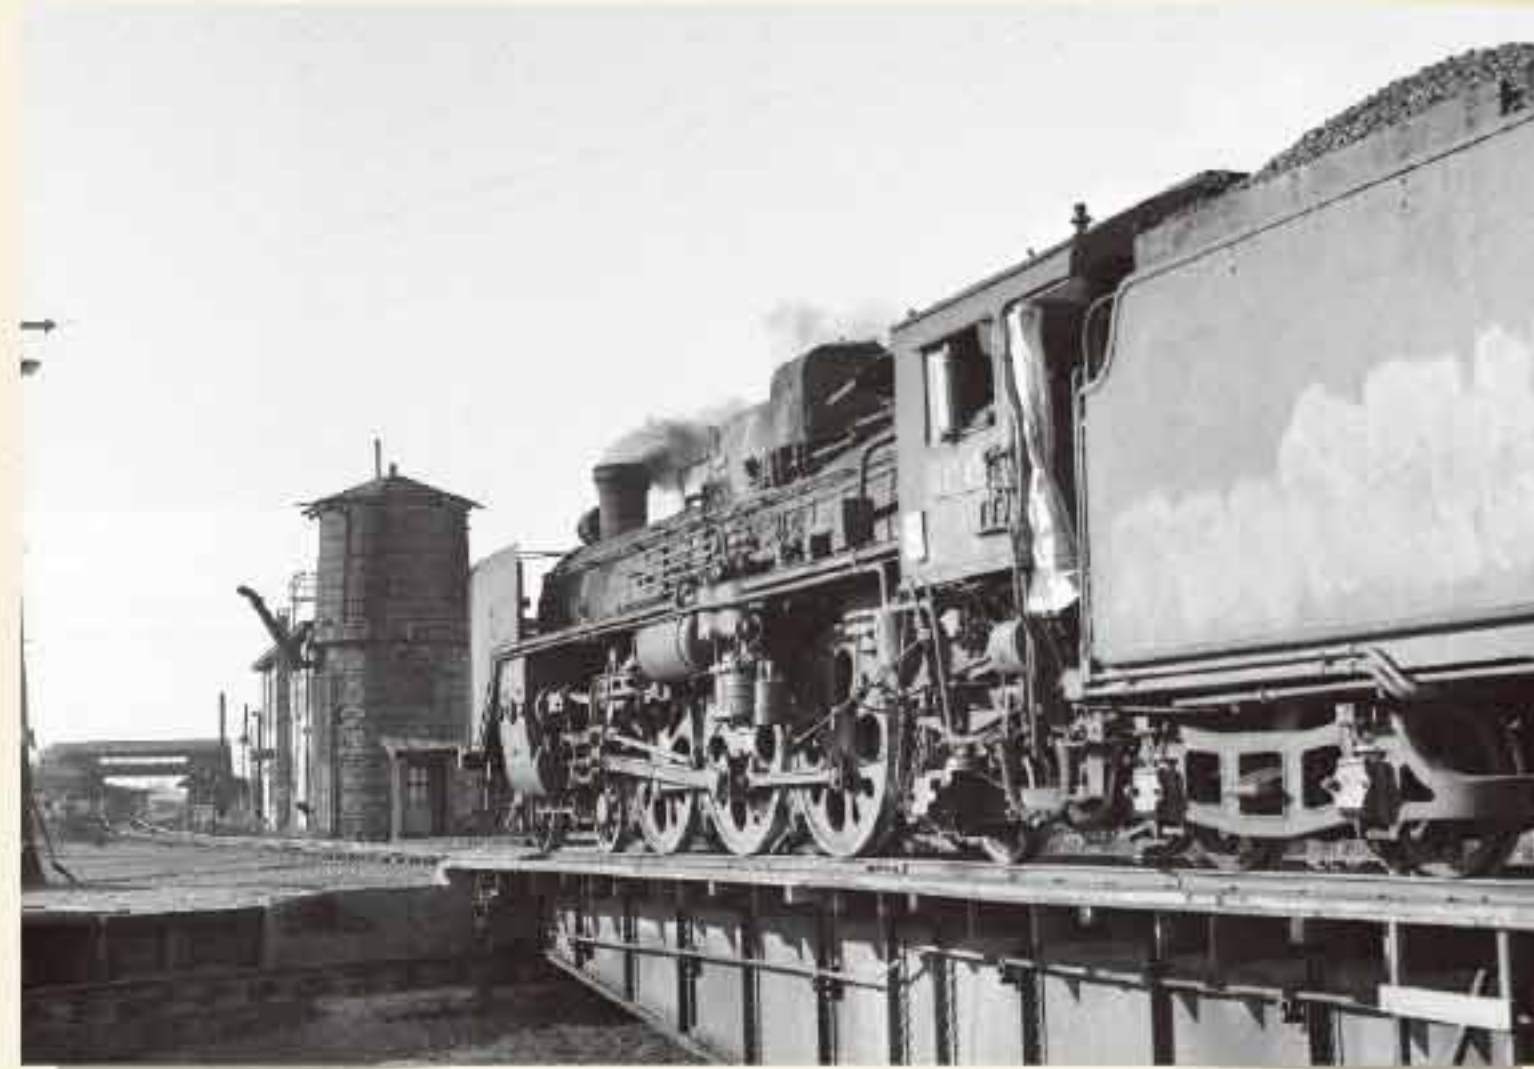

# 浜さんの千歳昭和叙景

昭和45年 旧国鉄千歳駅  
高架化工事前の千歳駅。背景の旅客機が千歳市らしい一枚。

昭和49年 千歳駅  
千歳線は折り返し地点だったのでターンテーブル(車両回転台)と給水塔(写真後方)が設置されていた。

昭和45年 千歳駅前の食堂  
千歳の鉄道の玄関口として賑わいを見せていた様子が窺える。

昭和58年 客車車両から千歳市街地を望む  
昭和55年に完成した高架化工事により交通環境は大きく改善された。