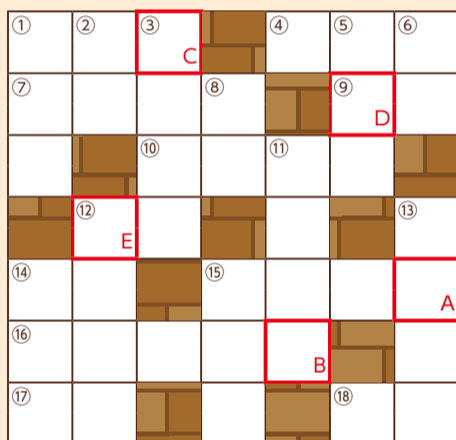

これからも引き続き地域で安心して暮らしていただけるお手伝いをしていけるよう努めていきます。サービスについて詳しく知りたい、利用してみたいとお考えでしたら、各地域包括支援センター、もしくは担当のケアマネジャー様にご相談ください。

怪盗ちゃんとからの挑戦状

答えは

来週の「ちゃんと1月29日号」に掲載! 君にこの難問が解けるかな?

クロスワードパズル

- 🔑 タテのカギ
- ① 雪のようなボディーでヒヒーン
 - ② 倍にして返すからネ
 - ③ 毛糸の服。タートルネックも
 - ⑤ コタツに似合う果物
 - ⑥ 相撲で、付いたら負け
 - ⑧ お嬢様、付かないよう箱入りに
 - ⑪ 山田くんが運びます
 - ⑫ 牙がなければ野ブタかな
 - ⑬ 弁慶の定番武器
 - ⑭ 昨日は過去。明日は?
 - ⑮ キューバの首都です

🔑 ヨコのカギ

- ① 水道橋、オーキド、ジキルといえ
- ④ ーっ、誰にも言っちゃダメ
- ⑦ トロリ甘い、エクレアの中身
- ⑨ ワザと負けて相手に譲るもの
- ⑩ 引き算より先に習います
- ⑫ ローマ字なら「え」と読む
- ⑭ 「子泣き爺」のコスプレに不可欠
- ⑮ 平和の鳥の名がついた麦
- ⑯ 北をさす。コンパスを日本語で
- ⑰ 河原にゴロゴロ
- ⑱ カラオケで聞かせてよ

作者: マグナム・ハートさん
作者略歴: パズル作家歴25年、東京在住。パズル誌、携帯アプリ、社内報などに問題を提供。2011年単行本「連番禁止ナンプレ」(パブリック・ブレイン)出版。