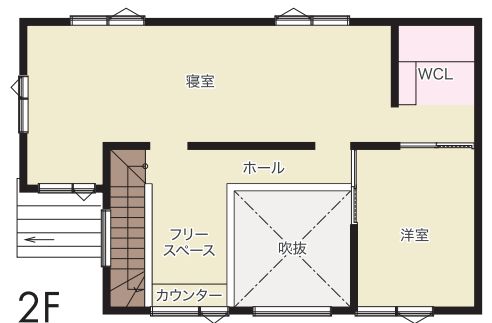

FLAP OPEN HOUSE

2022.1.8 [SAT] 9 [SUN] 10 [MON] 15 [SAT] 16 [SUN]
10:00~17:00 平日は予約制にて承ります。

KATSURAGI, CHITOSE

Woody Style.
Outdoorlike.
Natural & Simple Life.
FLAP_ism

どこにいても家族の気配を感じられる間取り・動線

木質感を感じられるインテリアと開放感を取り入れたアウトドアライクな間取り