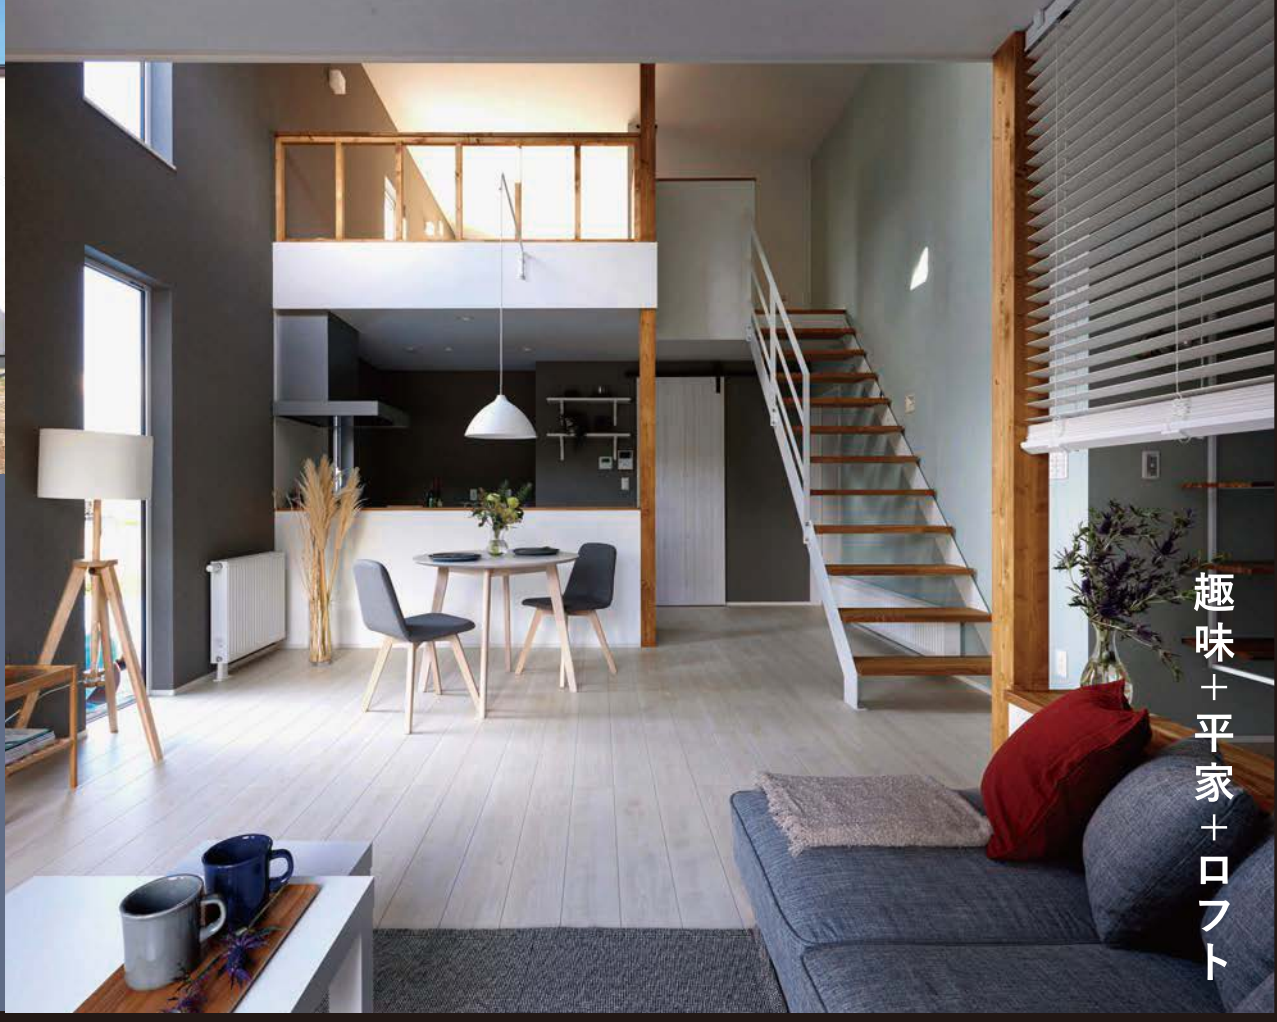

家が好き。SEASONS

2棟の住まいをご覧になられたお客様に cake shop Nanairo(ナナイロ)の1,000円分商品券をプレゼント!

※アンケートにお答えいただいた方。※数に限りがございます。※お家族様1回限り※会場スタッフにラリーカードをもらってください。(1家族1枚)

y style 平屋風住宅

「暮らし方、住い方を共につくりたい」 yourself y-style

- ゆったりとした勾配屋根の平屋+ロフト空間は自分らしさをプラスする空間。
- 開放的な大吹抜空間は豊かな暮らしをスマートに愉しめるデザイン。
- 趣味の作業を充実させる玄関を一間とした土間スペース。

趣味+平家+ロフト

マイホームの夢、諦めてませんか。私たちシーズンは、今、4つの住まいをご提案しています。ご家族が安心して暮らせる住まいを「スタイル」や「価格帯」で選んでみませんか？

<p>選べるブランド</p> <p>グッドデザイン賞受賞の家</p> <p>BEPRO neo GOOD DESIGN</p> <p>建物本体価格 2,280万円~</p>	<p>yourself y style</p> <p>y style</p> <p>建物本体価格 2,100万円~</p>	<p>建てる理由が見つかった!</p> <p>Palette</p> <p>建物本体価格 1,890万円~</p>	<p>高品位建売住宅</p> <p>Pochette</p> <p>建物本体価格 1,750万円~</p>
--	---	---	---