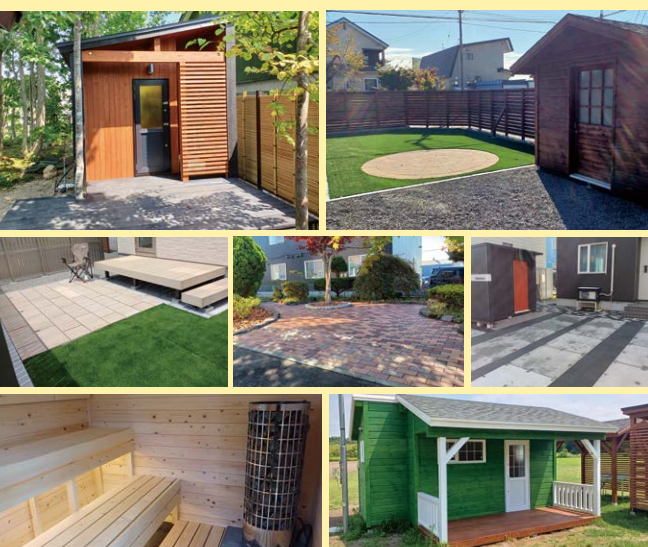

### 【外構工事例】

- 砂利・アスファルト・タイルなどのエントランス
- その他フェンス・プライベートサウナなど

早割  
 キャンペーン  
 今がおトク  
 早割  
 雑草だらけのエントランスが生まれ変わりました!

通常価格の合計から  
 ※外構工事トータルのお見積  
 3%割引  
 期間中に「外構工事」をお申込みの方に

4/20オープン!山田木材室内展示場施工中!  
 WEB予約  
 ご予約  
 二次元  
 コード  
 ※前日までに申込  
 電話 TEL0123-23-3181  
 9:00より予約受付開始(16:00まで)  
 SALE期間  
 7日限定!  
 3/9:00-16:00  
 30(土)31(日)4/1(月)2(火)3(水)4(木)5(金)