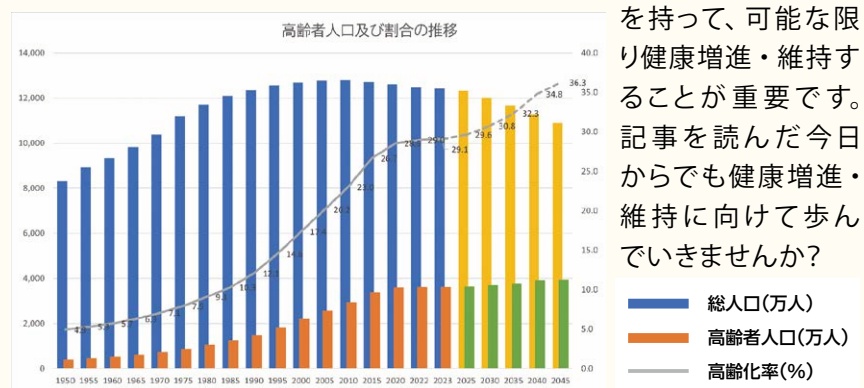

ちとせ健康・医療相談ダイヤル24

千歳市にお住まいの方がご利用になれます。

☎ 0120-010-293

(24時間対応 通話料・相談料無料 携帯可)

IP電話からは03-5524-8500(通話料有料)

北海道小児救急電話相談

夜間の子どもの急な病気やけがなどの際に、看護師や小児科医師が電話により助言を行います。

Tel 011-232-1599 (相談時間：毎日19時～翌朝8時)

【短縮ダイヤル】#8000

(※この短縮ダイヤルは、プッシュ回線、携帯電話からご利用いただけます。)

ちとせの介護医療連携の会

介護、医療の現場から シニアライフサポート

医療法人社団いずみ会北星病院 事務長 道下 貴裕

第79回 2025年問題について

今からさかのぼること10年、2014年の新語・流行語大賞に「2025年問題」がノミネートされました。2025年まであと1年となった今、2025年問題について今号で振り返ってみましょう。

皆さんもご存知の通り日本は高齢化が進展しています。1970年には7%だった高齢化率が1994年には14%、2022年には29%を超え、今後も上昇し続けて2050年には37%を超えると推計されています。その経過の中で2025年は団塊の世代の方々全員が75歳以上になる年で、日本人の3人に1人が65歳以上、5人に1人が75歳以上になると推計されており、加えて日本の人口は減少していきます。

この人口構造の変化で起きる問題が2025年問題です。もっとも深刻な課題として取り上げられているのは労働力人口の減少です。また、高齢化した中小企業経営者の半数ほどが後継者不在と言われており、そのまま廃業していくとGDPが低下してしまいます。それは国の税収が減少し、年金受給者や医療・介護が必要な国民が増えて社会保障費が増

大していくうえ、医療・介護従事者が不足する等の問題につながっていきます。

2025年問題への対策として打ち出されているのは、介護が必要になっても住み慣れた地域で暮らせるように住まい・医療・介護・予防・生活支援を一体的に提供する地域包括ケアシステムの構築、一定以上所得のある高齢者の医療費負担の見直し、女性や高齢者の就労促進、外国人労働者の積極的な受け入れ、労働力を確保するための多様な働き方・雇用形態、健康寿命の延伸、デジタルトランスフォーメーションによる生産性の向上等、後継者のいない経営者に向けた事業承継支援などです。

2025年問題は2026年になったら終わるのではなく、その先への通過点に過ぎません。今後さらに進んでいく人口構造の変化に伴う問題への対策は前述の対策も有効ですが、国民一人ひとりが自身の健康に関心

を持って、可能な限り健康増進・維持することが重要です。記事を読んだ今日からでも健康増進・維持に向けて歩んでいきませんか？

怪盗ちゃんからの挑戦状 解決編

ちゃんと3月22日号に掲載された「怪盗ちゃんからの挑戦状」君は解けたかな？ 答え合わせをするよ！

9	6	1	7	5	4	3	8	2
4	8	7	3	6	2	1	9	5
2	5	3	1	8	9	7	4	6
7	1	9	5	4	6	2	3	8
3	2	5	9	7	8	4	6	1
6	4	8	2	3	1	9	5	7
5	7	6	4	2	3	8	1	9
8	9	4	6	1	7	5	2	3
1	3	2	8	9	5	6	7	4

ナンバープレース

答え テブクロ(手袋)

コ	ン	テ_A	ス	ト		ト
ー		ツ	キ		ク_C	リ
ト	ロ_D		ツ	ケ	モ	ノ
	カ	ツ	プ		ノ	
タ	タ	ミ		サ	ス	ケ
イ		キ	ブ	ン		ー
コ	ブ		タ	マ	ツ	キ

クロスワードパズル