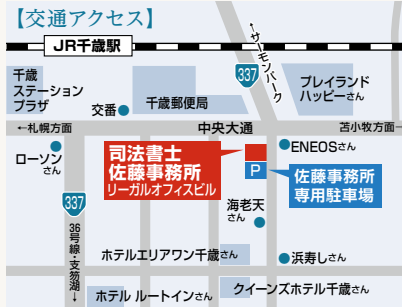

司法書士 佐藤事務所です。

あなたの身近な相談相手

相続 遺言書 不動産 成年後見 法律トラブル 法人

札幌司法書士会会員

司法書士 佐藤事務所

代表者 司法書士 佐藤 大吾

《office》千歳市幸町6丁目14番地9 リーガルオフィスビル2F(駐車場完備)

登記 不動産登記、商業・法人登記・相続等

恵庭市募集地域

島松本町1丁目	180部	柏陽町3丁目	280部
島松旭町2丁目	145部	柏木町1丁目	180部
島松旭町4丁目	140部	柏木町3丁目	255部
島松東町4丁目	160部	美咲野5,6丁目	210部
島松仲町3丁目	70部	泉町	210部
北柏木町2丁目	240部		

ミス・バレンタインの 今週の星占い

3月29日～4月4日

★ラッキーワード
★ラッキーカラー

おびつじ座 3.21～4.19