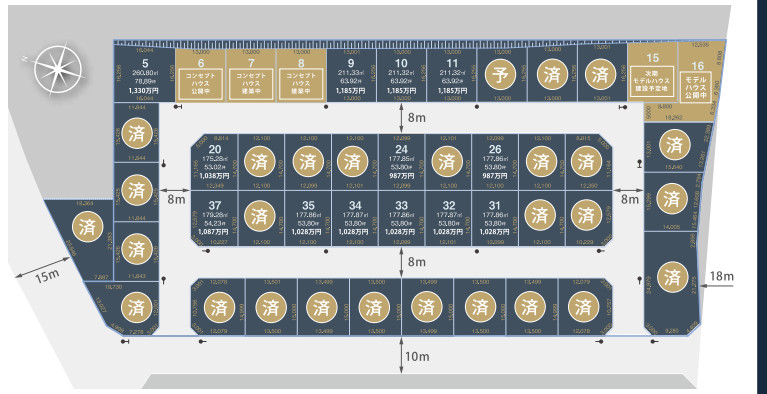

**Berge Garden** ARCHITEC-PLANNING  
 長期優良住宅 **4月13日 NEW OPEN**  
**ベルジュガーデン千歳大和** 全46区画 好評分議中  
**全46区画** | **いよいよ残13区画** | **プラン見積無料受付中**  
 中央バス「大和2丁目」徒歩約1分 | 区画面積 175.28㎡~260.80㎡ | 分譲価格 987万円~1,330万円

**千歳大和コンセプトハウス2024 II 2階建[4LDK]35.16坪 4/13公開開始**

認定長期優良住宅 販売価格 **3,995万円** (税込) お支払い例 月々:69,758円 賞与:150,000円 当社提携銀行40年返済 当初3年(期間固定)

〈区画No.8物件概要〉  
 ●土地面積/211.33㎡(63.93坪)  
 ●建物面積/116.23㎡(35.16坪)  
 ●完成時期/2024年4月完成予定  
 ●所在地/北海道千歳市大和4丁目1番4-9  
 ●交通/JR千歳駅1900m徒歩約24分、バス乗車約15分 中央バス「大和2丁目」徒歩約3分  
 ●水道/公営水道 ●ガス/北海道ガス  
 ●電気/北海道ガス・北海道電力  
 ●取引態様/売主  
 ■1階床暖房・W断熱の高気密高断熱住宅  
 ■パントリーやファミリークローゼット等収納充実  
 ■LD家具やエアコン・カーテン付き

見学予約はこちらから

**千歳大和コンセプトハウス2023 2階建[4LDK]33.85坪 即入居可**

認定長期優良住宅 販売価格 **3,890万円** (税込) お支払い例 月々:67,615円 賞与:150,000円 当社提携銀行40年返済 当初3年(期間固定)

〈区画No.6物件概要〉  
 ●土地面積/211.32㎡(63.92坪)  
 ●建物面積/111.93㎡(33.85坪)  
 ●完成時期/2023年6月完成済  
 ●所在地/北海道千歳市大和4丁目1番4-11号  
 ●交通/JR千歳駅1900m徒歩約24分、バス乗車約15分 中央バス「大和2丁目」徒歩約3分  
 ●水道/公営水道 ●ガス/北海道ガス  
 ●電気/北海道ガス・北海道電力  
 ●取引態様/売主  
 ■1階床暖房・W断熱の高気密高断熱住宅  
 ■食器洗浄機&食器棚、サイドキャビネット付洗面化粧台  
 ■ダイニングセットやエアコン・カーテン付

見学予約はこちらから

●電柱予定位置、図面(区画図)と相違する場合は現況を優先します。

〈ベルジュガーデン物件概要〉●所在地/北海道千歳市大和4丁目3番6(地番) ●交通/中央バス「大和2丁目」徒歩約1分・JR千歳駅1900m(徒歩約24分)バス乗車約15分 ●開発面積/11823.73㎡ ●宅地面積/9360.31㎡ ●総区画数/46区画 ●販売区画数/13区画 ●区画面積/175.28㎡(1区画)~260.80㎡(1区画) ●最多区画面積/177.86㎡(4区画) ●分譲価格/9,870,000円(2区画)~13,300,000円(1区画) ●最多価格/10,280,000円(5区画) ●地目/宅地 ●都市計画/千歳市の都市計画に準ずる(平成27年3月) ●用途地域/第二種中高層住居専用地域 ●建蔽容積率/60%/200% ●開発許可番号/千歳市許可開指第7号(令和4年7月6日付) ●地区計画/なし ●道路/公道8m・10m・15m・18mに接するアスファルト舗装 ●設備概要/電気:北海道電力・上下水道:千歳市営・ガス:都市ガス(北海道ガス) ●取引形態/売主 ●工事完成予定/工事完了 ●広告有効期限/2024年12月31日 ●建築条件付き宅地/これらの土地は土地売買契約締結後3か月以内に、株式会社アーキテックプランニングと住宅の建築請負契約を締結していただくことを条件として販売します。(団地内建築協定事項あり)