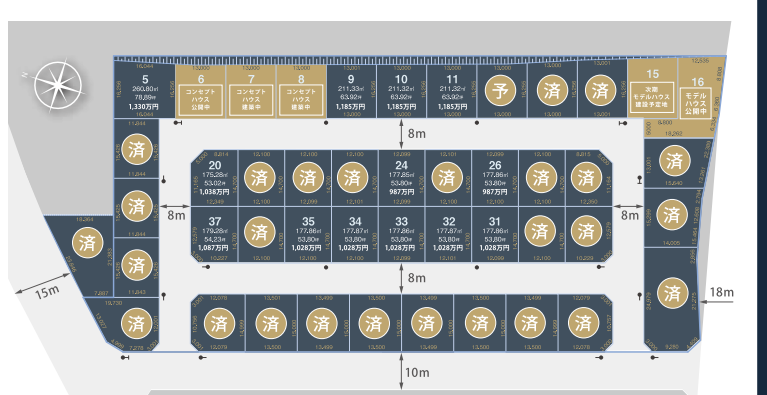

**千歳大和コンセプトハウス2023 2階建[4LDK]33.85坪 即入居可**  
**認定長期優良住宅** 販売価格 **3,890万円** (税込) お支払い例 月々:67,615円 賞与:150,000円  
 当社提携銀行40年返済 当初3年(期間固定)  
 <区画No.6物件概要>  
 ●土地面積/211.32㎡(63.92坪) ●建物面積/111.93㎡(33.85坪)  
 ●完成時期/2023年6月完成済 ●所在地/北海道千歳市大和4丁目1番4-11号  
 ●交通/JR千歳駅1900m徒歩約24分、バス乗車約15分 中央バス「大和2丁目」徒歩約3分  
 ●水道/公営水道 ●ガス/北海道ガス ●電気/北海道ガス・北海道電力  
 ●取引態様/売主 ●1階床暖房・W断熱の高気密高断熱住宅 ●食器洗浄機&食器棚、サイドキャビネット付洗面化粧台 ●ダイニングセットやエアコン・カーテン付