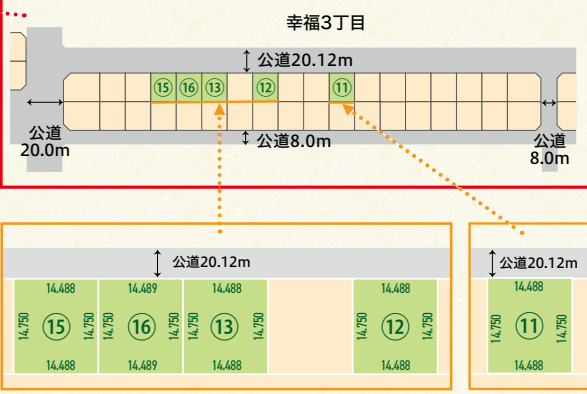

現地区画図

販売価格

区画番号	土地面積	価格
⑪	213.69㎡ (64.64坪)	1,060万円
⑫	213.68㎡ (64.63坪)	1,060万円
⑬	213.70㎡ (64.64坪)	1,060万円
⑮	213.70㎡ (64.64坪)	1,060万円
⑯	213.71㎡ (64.64坪)	1,060万円

建築条件付宅地
この土地は、土地売買契約後3ヶ月以内に株式会社一条工務店と住宅の建築工事請負契約を締結することを条件に販売します。この期間内に建築工事請負契約が締結されなかった場合は、土地売買契約は白紙となり、受領した金員は無利息でお返します。

【物件概要】
●所在地:千歳市幸福3丁目11番 ●交通:北海道中央バス「清流8丁目」約538~855m 徒歩6~10分 ●宅地面積:213.68㎡(64.63坪)~213.71㎡(64.64坪) ●地目:宅地 ●用途地域:第1種住居地域 ●都市計画:市街化区域 ●建ぺい率:60% ●容積率:200% ●販売価格:1,060万円 ●販売区画:6区画 ●土地の権利形態:所有権 ●私道負担面積:なし ●西側/20.0m、南側/8.00m、北側/18.18~20.12m ●電気:北海道電力(株) ●ガス:北海道ガス(都市ガス) ●水道:千歳市営上水道 ●下水道:千歳市公共下水道 ●取引形態:売主 ●広告有効期限:令和6年4月末日

「イイコトテラス千歳市幸福」に関するお問い合わせは、下記、一条工務店 千歳展示場までお気軽にどうぞ。

ぽかぽか ふんわり あたたかい 一条工務店の家

家は、性能。
一条工務店
株式会社 一条工務店 千歳展示場
TEL.0123-40-1611
FAX.0123-27-0577
https://www.ichijo.co.jp
〒066-0037 千歳市新富3丁目22-5
■宅建業免許/国土交通大臣(6)第5369号 ■建設業免許/国土交通大臣(特-27)第10540号

展示場へのご来場は「ご来場予約」が便利です！
◀ご予約フォームはこちら

展示場アクセスはこちら▶

※新型コロナウイルス感染症拡大防止対策実施中。ご来場の際はマスクの着用をお願いいたします。

営業時間 / 毎日10:00~17:00 ※事前にお問い合わせいただければ時間外でも対応いたします。