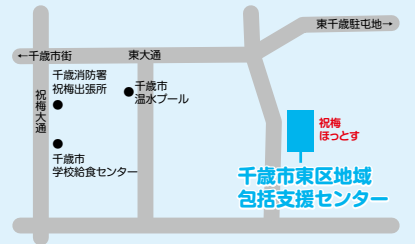

これからの「暮らし」のこと、私たちと一緒に話しましょう！

センター長・保健師	山田
社会福祉士	岩船
主任介護支援専門員	林

【担当地域】北栄、新富、信濃、北斗、富士、北信濃、自由ヶ丘、桜木、上長都

東区地域包括支援センター 千歳市流通3丁目3-16 (祝梅ほっとす内) 電話 0123-40-6516

住み慣れた地域で安心して暮らせるようにお手伝いいたします。

センター長・主任介護支援専門員	橋爪
保健師	内藤
社会福祉士	風間
社会福祉士	和田

【担当地域】稲穂、清流、幸福、青葉、青葉丘、日の出丘、日の出、住吉、旭ヶ丘、梅ヶ丘、東郊、寿、弥生、豊里、祝梅、柏台、中央、泉郷、東丘、新川、幌加、協和、駒里、美々、根志越、流通、柏台南

北区地域包括支援センター 千歳市北光2丁目1-1 (千歳市民病院内) 電話 0123-25-8180

生活のお困りごとについて、ともに考えてまいります。

センター長・保健師 認知症地域支援推進員	富永
主任介護支援専門員	浅野
保健師	井上
社会福祉士	池田
保健師	市川