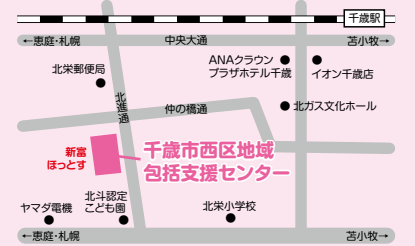

東区地域包括支援センター 千歳市流通3丁目3-16 (祝梅ほっとす内) 電話 0123-40-6516

住み慣れた地域で安心して暮らせるようにお手伝いいたします。

センター長・主任介護支援専門員	橋爪
保健師	内藤
社会福祉士	風間
社会福祉士	和田

【担当地域】稲穂、清流、幸福、青葉、青葉丘、日の出丘、日の出、住吉、旭ヶ丘、梅ヶ丘、東郊、寿、弥生、豊里、祝梅、柏台、中央、泉郷、東丘、新川、幌加、協和、駒里、美々、根志越、流通、柏台南