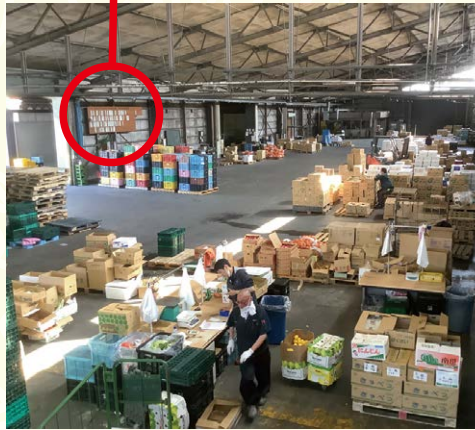

★旅・海外情報
★マリブルー

市場から ごんにちは

～ 卸売市場ってどんなところ？ ～

みなさんこんにちは。4月に入り雪が解けて気温も上がりすっかり春が訪れましたが、体調管理には十分気を付けましょう。さて、今月は千歳の卸売市場がどんなところかについて改めて紹介します。千歳市場は昭和48年に上長部の千歳市第2工業団地内に開設(昭和61年に一部増設)されました。現在、卸売業者は青果物1社、水産物1社、仲卸業者は青果物1社が入場しており、これら卸・仲卸業者を通じて市場から商品を購入するために市場に登録している買受人は、80名程います。

千歳市場の外観

市場内に掲示されている買受人の名札

いちこさん

市場から商品を購入するためには、買受人としての登録が必要で、登録のない方は市場から購入することが出来ません！

千歳市場は、市民に生活必需品である生鮮食料品を安定的に供給する拠点としての役割を果たしています。

具体的には、生産された農水産物を市場が受け入れて分荷・販売することで代金を生産者へ短期間で確実に還元しており、受け入れた多種多様な農水産物については、小売店や飲食店に効率的に購入できる場を提供しています。

市場内の様子

水産物卸売の様子

青果物のせりは、5～10月は朝7時30分から、11～4月は朝8時から行われています！

いちおくん

青果物せり売りの様子

千歳市場では買受人を募集しています！ [情報はこちら](#)

新しい自分をこの春スタート！

新生活応援
キャンペーン! 第2弾 4/30!