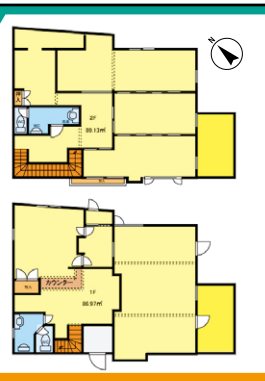

飲食全般(重飲食含む)向き
賃料 **148,500円/月**
市内中心街、飲食店集中エリアの好立地。
厨房機器など主要設備は外れています。
スケルトン貸しで内装は思いのままに!

内装工事 相談可
写真: 店舗の内装
現地
地図: 恵庭市栄恵町64の位置

無料査定実施中! 物件のご相談・困り事解決します!
不動産のピース
株式会社平和恒産 ■千歳本社/千歳市千代田町6丁目8番地 平和駅前ビル 4F
0120-213015

お部屋探りは **エイブル**
Able Network 株式会社 平和恒産
恵庭店 TEL.0123-39-3002 FAX.0123-39-3003
千歳市千代田町6丁目11番地 TEL.0123-40-0300 FAX.0123-40-0301