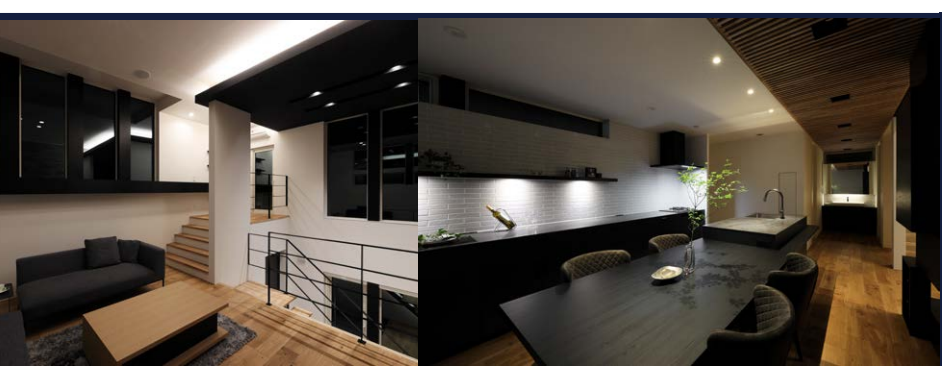

「美園の家」
札幌市豊平区美園2条4丁目4-11
事前予約制にて好評公開中
ご予約、または平日にお越しの際は、左記までご連絡ください。
OPEN 10:00~18:00 [土・日・祝]