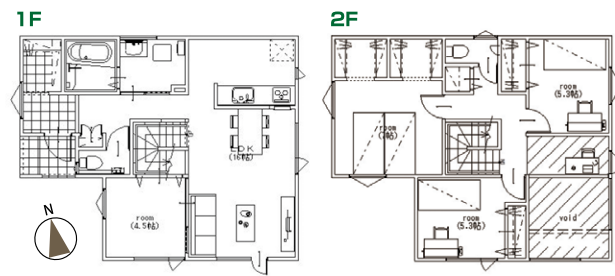

# リーヴス大和 モデルハウス オーナー様募集開始

千歳市大和 ko.bi.na 新しいのに懐かしい、懐かしいのに新しい

購入者には特典あります \*詳細は現地担当者にご確認ください

●土地面積/200.71㎡ (60.71坪) ●1階床面積/56.31㎡ (17.03坪)  
●2階床面積/51.34㎡ (15.53坪) ●延床面積/107.65㎡ (32.56坪)

【物件概要】所在地/千歳市大和3丁目746番3の内、交通/北海道中央バス(林東公園入口) 徒歩4～5分、開発面積/13,860.86㎡、総区画数/61区画、販売区画数/53区画、地目/宅地、用途地域/第2種中高層住居専用地域、建築率/60%、容積率/200%、開発許可番号/千歳市許可開発第5号(2023年6月9日)、私道負担/なし、道路/幅員8m公道に接するアスファルト舗装、電気/供給あり、ガス/都市ガス、水道/千歳市営上下水道、下水/公共下水道、取引態様/事業主・売主/キョウセイコーポレーション 販売代理/獨土建設