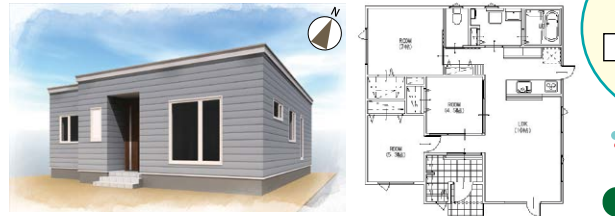

★リーヴス大和1-10 推奨プラン (3LDK平屋)