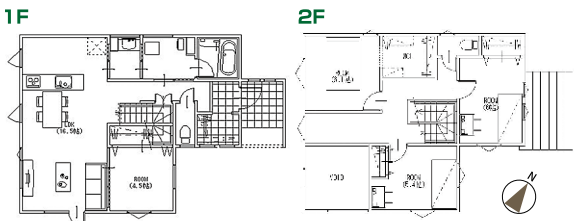

### 補助金・ローン控除対象住宅

気密測定値 0.2cm/m<sup>3</sup> ※当社モデル実測値

natura 販売価格 3,889万円

●土地面積/168.68㎡ (51.02坪) ●1階床面積/63.76㎡ (19.28坪) ●2階床面積/51.34㎡ (15.53坪) ●延床面積/115.10㎡ (34.81坪)

【物件概要】所在地:恵庭市福住町1丁目7番7、交通:JR恵庭駅 徒歩14分、地目:宅地、用途地域:第2種中高層住居専用地域、建ぺい率・容積率:60%・200%、道路:恵庭市道幅員8m・アスファルト舗装、設備:電気(北海道電力)、ガス(個別プロパンガス)、上下水道:恵庭市営上下水道