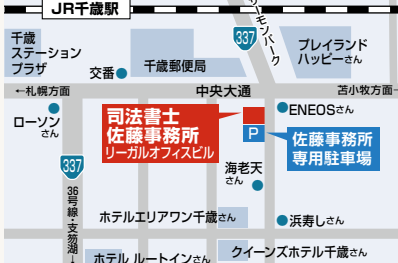

司法書士 佐藤事務所

代表者 司法書士 佐藤 大吾

《office》千歳市幸町6丁目14番地9 リーガルオフィスビル2F(駐車場完備)

【交通アクセス】

登記 不動産登記、商業・法人登記・相続等

公正証書・遺言・内容証明・供託

裁判 簡裁訴訟代理・訴状・強制執行

まずはお電話ください! tel.(0123)23-0374 fax.(0123)24-4096 ホームページ https://www.satodh-office.jp/