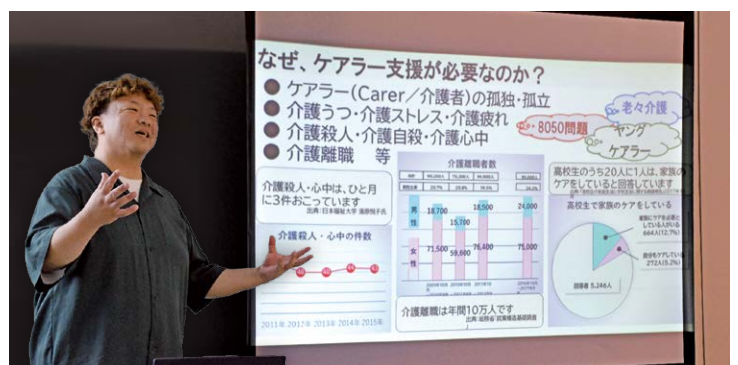

ケアの必要な家族・近親者・友人・知人などを無償でお世話する人のことです」と説明。ケアラーの特性について「相談内容が具体化できないなど、誰に何を相談すればいいかわからずに孤立する人が多い」と話し、解消に向けてケアラーの憩いとなるカフェやサロンを開設している地域があることを伝えました。

ケアラー・ヤングケアラー研修
初開催 全道ケアラー
キャラバン2024

All Day Dining HASKAP The Garden
Sweets & Lunch Buffet
抹茶スイーツ & 料理長のわがままブッフェ

9.10・9.30
11:30a.m. ~ 2:30p.m.
お一人様 ¥2,800
※子供料金もごさいます。

ANAクラウンプラザホテル千歳 0123-40-2072
〒066-8637 北海道千歳市北栄2-2-1 www.anacrownplaza-chitose.co.jp

令和7年度 新入園児募集
きもちのいい「あいさつ」のできる子に育てます

9/9(月) 午前10時30分より 随時資料を配布します。
10/1(火) 午前10時より 入園申込書のお渡し・受付を開始します。
ご不明点についてはお問合せください。

●あいさつday ●スタday ●クリーンday ●ネイティブティーチャーによる「えいご」
●戸外あそび重視 ●預かり保育実施(長期休み含む) ●全給食 ●子育て支援 ●2歳児クラス

あかるく! つよく! たくましく!
学校法人 千歳青葉学園 認定こども園
千歳青葉幼稚園
AOBA Kindorgaten

TEL 0123-23-3998
千歳市青葉 5丁目13-7
http://www.chitoseaoba.jp