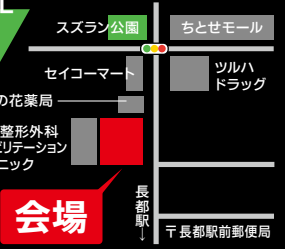

その他 雨天決行。荒天時は中止
申込方法 電話または右記二次元コードから申込
申込期限 **9月26日(木)まで**

問合せ 恵庭市健康スポーツ課 電話0123-25-5727

こっこ

我が子よ、どうかお元気で...

知ってる? 北海道弁

魚の卵や動物の子どもを指します。おじいちゃん、おばあちゃんが使っているイメージがありますね。

3周年記念 ENERGY FESTIVAL エナジーフェスティバル 2024

9.28 土 (雨天決行) 10:00~16:00

主催 高橋整形外科リハビリテーションクリニック with なの花薬局 千歳長都店、メディカルフィットネススポーツクラブ、神出設計 ecoaハウス

注 駐車場でイベントを行うため、駐車スペースはございません。 意 他の方のご迷惑になりますので、路上駐車や他店舗への迷惑駐車はおやめください。

「メディカルフィットネススポーツクラブ」企画イベント ※景品は数に限りがあります。

10:10~11:00 (対象年齢) どなたでも
ボール&輪投げ入れ
ゴール!ゴール!ゴール!