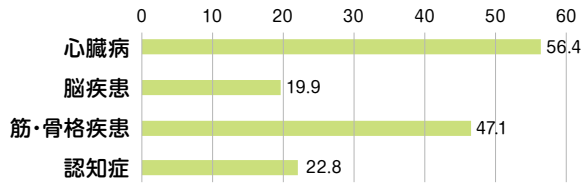

# ご存じですか? いきいき百歳体操の効果

下図は、恵庭市の要介護者の有病割合を一部抜粋したものです。多くが生活習慣病、次に、骨折や筋肉の減少などを含んだ筋骨格系の病気が高くなっています。「歩くのが遅くなった」「脚が細くなった」など、思い当たることはありませんか?

<恵庭市の要介護者の主な有病割合>

[出典: 令和5年度恵庭市国民健康保険データベース]

皆さん『いきいき百歳体操』はご存じですか? この体操は年齢に関わらず、無理なく筋力をつけることができる体操です。