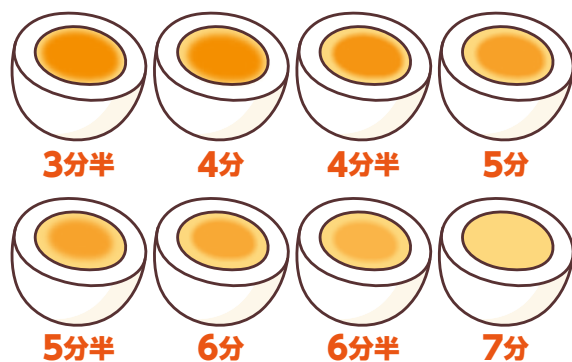

図1

POINT

このくらいブクブクしている状態が「沸騰」です

図2

図3

カラをきれいにむくコツ

- 【図1】のような穴あけ(もしくはヒビ入れ)がポイント！
- すぐに冷水で冷ます。
- 冷水に入れて2~3分後、粗熱が取れたらカラをむく前にスプーンの背などで卵全体にひびを入れる。【図2】
- 水の中でカラをむく。【図3】

ゆで時間による火の通り具合を比較

使用する鍋の厚さや大きさで結果は異なります。ご家庭にある小鍋で、まずはお試しください。

※Mサイズの卵を使用。余熱時間を3分半~7分で作ってみました。(同じMサイズでも大きさに微妙にバラつきがあります。)
※イラストはイメージです。

ゆで卵アレンジ

塩卵

ゆで卵の重さの1~2%の塩を全体に振り、冷蔵庫で3時間以上おく。(塩味がまろやかにつき、美味しくおすすめ！)

みそ卵

ゆで卵一つ一つにうす味噌を塗り、ラップに包んで冷蔵庫で3時間以上おく。