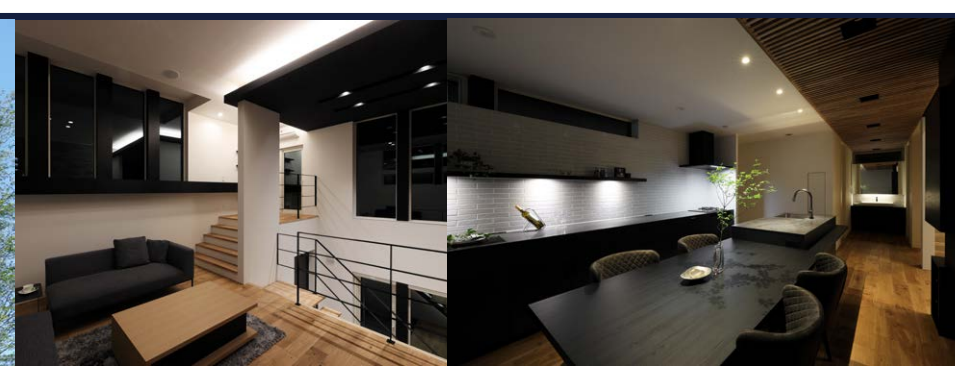

「美園の家」
札幌市豊平区美園2条4丁目4-11

事前予約制にて好評公開中
ご予約、または平日にお越しの際は、左記までご連絡ください。
OPEN 10:00~18:00 [土・日・祝]

注目 ちゃんとクーポン……7ページ 読者投稿あしたの風……23ページ