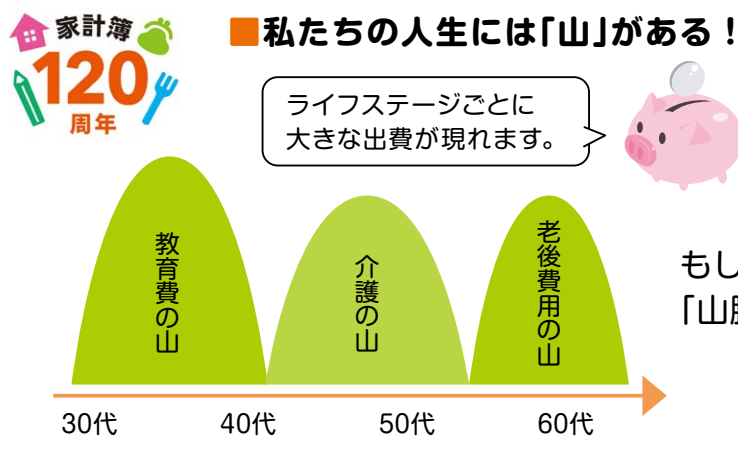

住 何かと厳しい今だから...家計簿 つけてみましょう つけましょう

家計簿で我が家の「お金の流れ」を知ろう!
まずは1ヶ月家計簿をつけてみよう
コンビニでの買い物?
おやつ 買いすぎ?
洋服?
携帯電話?
保険 かけすぎ?
ガソリン?
光熱費?
最初の一步は現状を知ること!
1ヶ月続けてみるとお金の使い方の「クセ」が見えてきます。

大事なことは何? 「暮らし方」を考えよう!
大事にしたいことは何?
その出費は本当に必要?
将来にどう備える?
「予算」=何にどれだけお金がかかるのか。我が家の一年をイメージしながら考えましょう。

「家計簿=節約=しんどい」?
無駄な出費は厳禁! なるべく切り詰めて! ...そんなことはありません。お祝い、旅行、推し活。楽しいことにも予算をつけましょう。
楽しみにも予算を
・家族旅行
・推し活 など