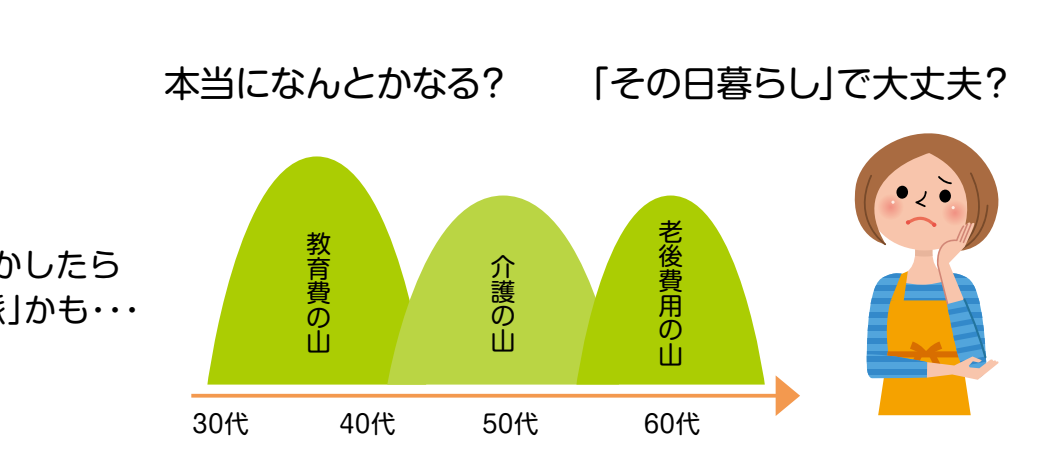

住 何かと厳しい今だから...家計簿 つけてみましょう つけましょう

家計簿で我が家の「お金の流れ」を知ろう!
まずは1ヶ月家計簿をつけてみよう
コンビニでの買い物?
おやつ 買いすぎ?
洋服?
携帯電話?
保険 かけすぎ?
ガソリン?
光熱費?
最初の一步は現状を知ること!
1ヶ月続けてみるとお金の使い方の「クセ」が見えてきます。

大事なことは何? 「暮らし方」を考えよう!
大事にしたいことは何?
その出費は本当に必要?
将来にどう備える?
「予算」=何にどれだけお金がかかるのか。我が家の一年をイメージしながら考えましょう。

「家計簿=節約=しんどい」?
無駄な出費は厳禁! なるべく切り詰めて! ...そんなことはありません。お祝い、旅行、推し活。楽しいことにも予算をつけましょう。
楽しみにも予算を
・家族旅行
・推し活 など