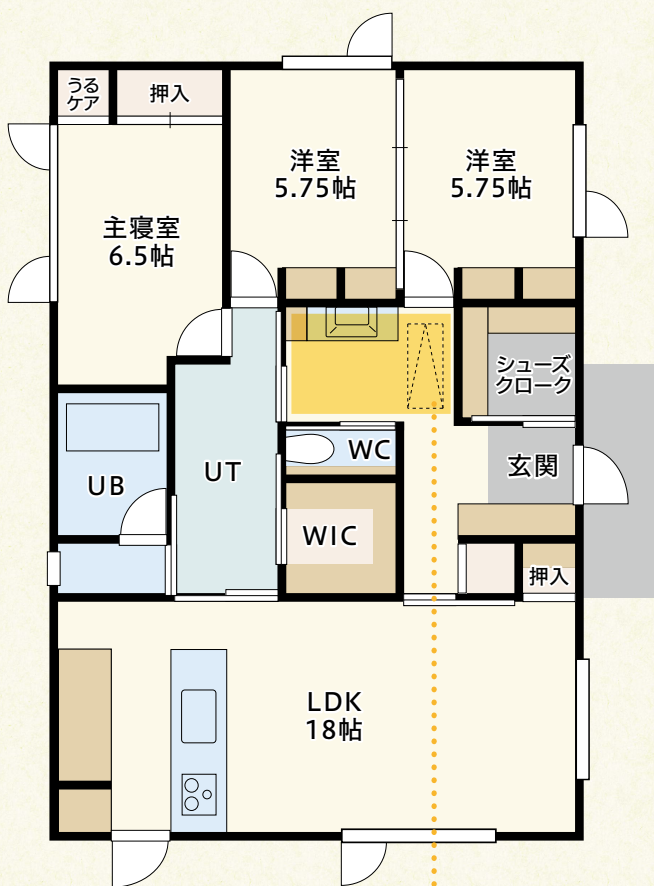

## GRANDSMART

世界初の水害に耐える家  
『耐水害住宅』

**POINT**

広々としたシューズクローク

**POINT**

ユーティリティとウォークインクローゼットが隣接していることで、家事動線が非常にスムーズ

屋根の勾配を利用した  
広々屋根裏収納。

**POINT**

18帖の広々としたLDKと、  
勾配天井が織りなす開放感