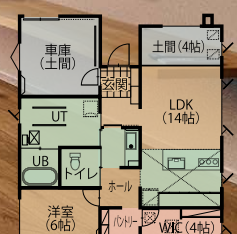

11/22(金) 23(土) 24(日) 9:00~16:00

断熱性を実際に体感!

UA値 外皮平均熱貫流率 **0.29 W/m<sup>2</sup>·K**  
全室 土間床暖房  
国が定める家全体の断熱性を表す数値で住宅・建築物の省エネ基準において高い断熱性能を実現しています。  
山田木材の平屋住宅は「全室土間床暖房」寒さ深まるこの季節だから伝わる性能と暖かさをご体感ください。

千歳市末広7丁目5-12