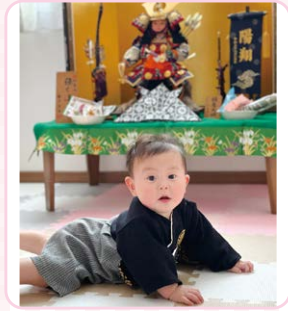

はるとちゃん
恵庭市柏陽町 おっつーさん