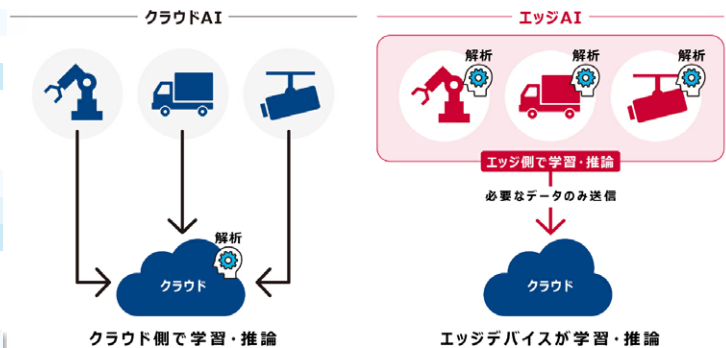

次世代半導体通信 vol.3

おしえて半導体

先端半導体を活用した新たな技術

前回の記事では、日本の半導体業界の変遷と今後について解説しました。今回は、先端半導体を活用した新たな技術について解説します。

Rapidusのプロジェクトでは次世代のロジック半導体の量産化を目指しており、その活用先の一つとして挙げられているのがAI(人工知能)です。AIを用いたサービスの代表例としては、米Open AI社が提供する「Chat GPT」があり、ユーザーからの質問やコメントに対して、自然で流暢な回答を作成することができます。このサービスには、米NVIDIA社のGPUという半導体が使われていますが、GPUは本来グラフィック(画像・動画)処理を得意とする半導体であり、AI用に特化した次世代の半導体の実装されれば、より効率的に高性能なサービスが提供できると言われています。また、Chat GPTなどのサービスは「クラウドAI」と呼ばれ、インターネットで繋がったデータセンターなどで処理を行います。最近ではパソコンやスマートフォンなどのユーザーが利用するデバイス内に搭載した半導体で処理を行う「エッジAI」という手法も実用化が進んでおり、こういった用途にもRapidusの次世代半導体の活用が期待されています。

クラウドAIとエッジAIのイメージ

※画像提供:NTTコミュニケーションズ

また、Rapidusへの出資企業であるNTTグループでは、これまで電気で行っていたデータのやり取りを光で行うことによりエネルギー効率を高める「光電融合技術」の開発を進めており、将来的には半導体のチップやパッケージ内の回路に光信号を用いることで、より低消費電力、低遅延、低発熱な半導体の実現が期待されています。

今後、世界中でAIの利用が進むにつれて、データセンターなどにおける電力使用量が飛躍的に増加することが懸念されており、この課題を解決するためにも、先端半導体を活用した新たな技術が必要不可欠なのです。

企画・監修/千歳市企画部次世代半導体拠点推進室総務課

千歳市東雲町2丁目34番地

<https://www.city.chitose.lg.jp/contact/cast>

ゆーじの

まいにちが

アイヌ語

びより

vol.32

カムイユカラア
トゥサ・チロンスプ
(裸のキツネ)その1

私は今から約25年前、とある場所まで聴いた中本ムツ子フチのカムイユカラに本当に心から感動し、様々な人を通してフチと出会い、気づいたら今もアイヌ語について関わっています。「歌物語」という規定が適切かどうかわかりませんが、一定のメロディーとリズムがあり、何よりも何度も繰り返されるリフレイン・サケヘが10分以上あるカムイユカラを退屈することなく聞かせてくれます。

「裸」ですが動物にあてると「毛がないもの」と訳していいでしょう。「チロンスプ」は「キツネ」を意味しますが、この単語を分解すると「チII私たち」「ロンスII殺す」「プIIもの」となり、「私たちが殺すもの」という意味がキツネを指すことになりません。中川裕・中本ムツ子著「カムイユカラでアイヌ語を学ぶ」の記述と同じことを本人から聞いたことがあります。ムツ子さんは「チロンスプ」でキツネを呼ぶことを嫌がっておられました。キツネには「ケマ(足)コシネ(軽い)カムイ」という呼び方もあります。その言い方を好んでされています。

「一人称」ですが自己紹介から始まるカムイユカラはほとんどありません。今はテキストにタイトルがありますので最初から「〜のカムイが物語る」とわかりますが、昔は話が進んでいくにしたがって「あ、これは〜のカムイの話なのか!」という驚きが聞く方にもあったのかもしれない。(続く)