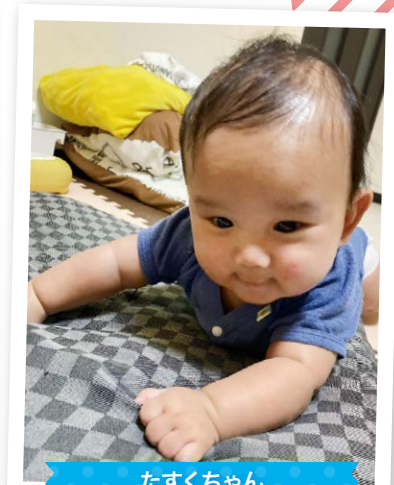

たすくちゃん
千歳市幸町 たーくんママさん