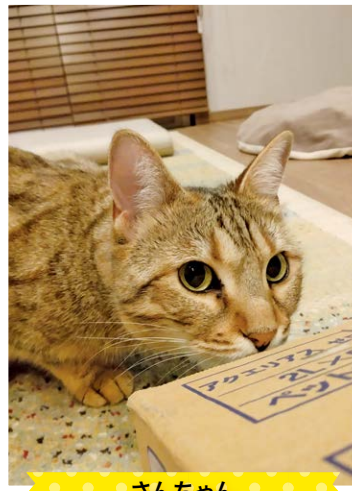

クリスマス限定 うちの子がいちばん 特大バージョン

※この『特大バージョン』はクリスマス期間のみの特別デザインです。投稿順に掲載しています。要望は受け付けておりませんので予めご了承ください。

パンちゃん
千歳市住吉 たなかさん

はるちゃん
千歳市日の出 まるちゃんさん

さんちゃん
千歳市富丘 なおちゃんさん

モッチーちゃん&グッチーちゃん
千歳市日の出 ナンさん

小太郎ちゃん
恵庭市有明町 小太郎ママさん

リッケちゃん
千歳市清流 ケニーさん