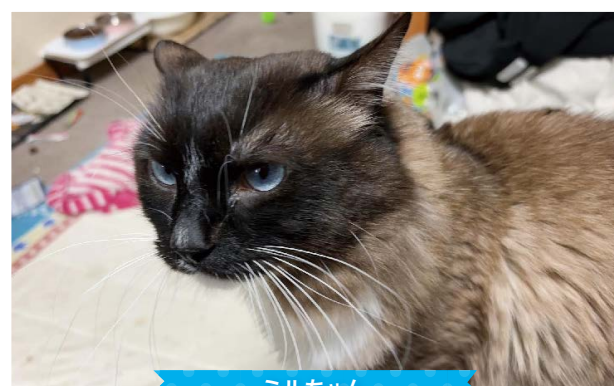

ミルちゃん
恵庭市漁町 タクさん