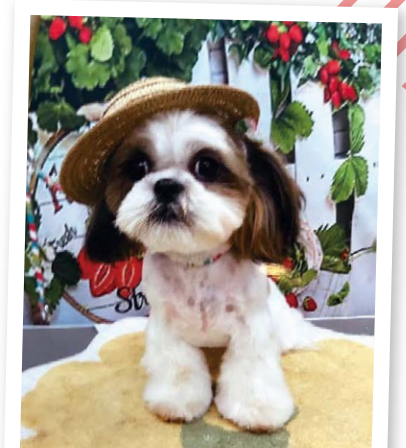

フーちゃん
千歳市春日町 きみちゃんさん