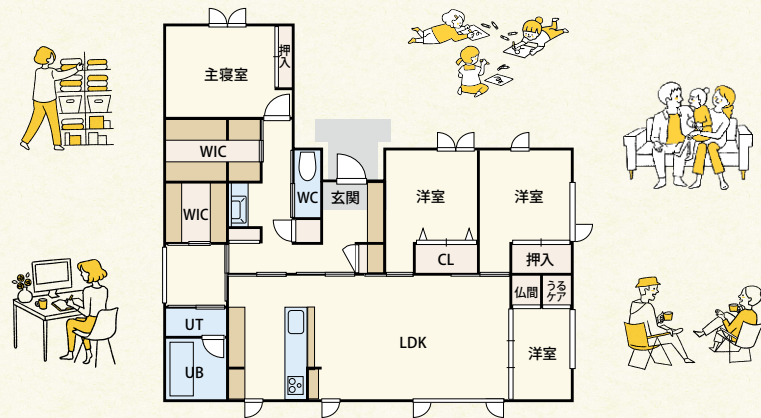

千歳市幸福3丁目

JR千歳駅から 約7分(3.0km)

i-cube × 4LDK

アイ・キューブ 太陽光発電パネル搭載

オーナー様のこだわりと使い勝手が随所にひかる理想の住まい。直接ご覧いただければ分からない、いつもと違う素敵な設備仕様です。

- POINT 01 広々としたLDK
約18帖の広々空間。家族全員が集まっても余裕を感じます。
- POINT 02 平屋ならではの生活しやすい動線
洗濯物を洗った後、すぐにウォークインクローゼットに移動できるため、洗濯から収納までの一連の流れが非常にスムーズです。