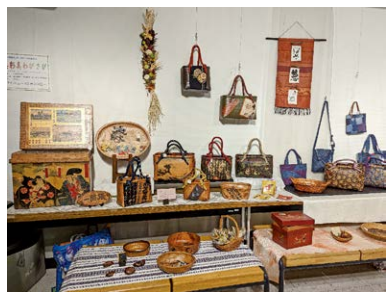

えにわ市民プラザ・アイルでは、様々なワークショップや展示が開催されていて「憩える場」「交流の場」として賑わい、珈琲を飲みながらおしゃべりに花が咲いています。アイルで一番目立つ広～い壁面を、あなたの感性で飾ってみませんか。

絵画・写真・工芸品・詩などの作品展示や販売、サークル活動の成果発表などなど、展示料の安さと自由度が高いこともアイル展示魅力です。「どうやったら展示できるの?」「ワークショップやイベント開催はいつできるの?」「料金は?」などの質問も、営業時間内に来店されるか、電話でお問い合わせください。はじめての方や趣味で「ものづくり」されている方も大歓迎です。