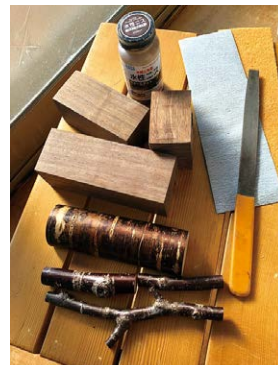

▲さくらの小枝は樹皮がはがれやすいので、木工ボンドでコーティングすると良いです。

■DIYコラム／川筋善夫

【好きなこと】生活が楽しくなるDIY研究、聖書研究、生活デザイン、和食料理、薪ストーブの新割り、野鳥観察、保護猫の世話 など

【注意とお願い】DIY研究は、販売目的で行っておりません。カスタマイズ等はあくまでアマチュアの領域内での造作です。

※このコラムに関心のある方は▶

生活情報紙 ちゃんと 折込・配布員募集

まずはお気軽にお電話ください。日時等ご都合に合わせて面接いたします。履歴書は不要です。

応募 「ちゃんと編集部」 ☎0123-27-0911

【受付時間】9:00～18:00 担当 音・近江 経メディアコム 千歳市北斗4丁目13番20号

空いてる時間を有効利用 健康づくりをしながら お小遣い稼ぎ!!

報酬例:200部配布の場合
15,000円～22,000円くらい

※月収例は参考値です。ページ数、チラシの枚数、配布回数によって変動します。

- 仕事 「ちゃんと」のチラシ折込・配布
- 資格 年齢不問
- 報酬 ●1部配布24ページで10.5円～(4ページ増ごとに1円アップ)
  ●チラシ折込手当1枚につき0.8円以上
  ※配布のお仕事は業務委託となります

- 勤務 毎週木・金曜日(週1～2日のおシゴト)
- 時間 5:00～18:00の間で実働2～4時間くらい

1ヶ月休まず配ると皆勤賞がつきます!