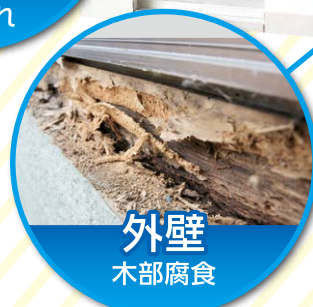

外壁
ひび割れ

外壁
木部腐食