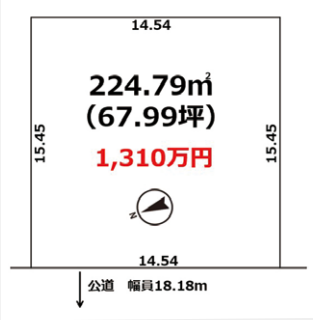

# 千歳大和モデルハウス公開中

空間の楽しさ発見!スキップフロア&中二階の家 認定長期優良住宅

千歳市大和4丁目1番4-2 毎週土・日・祝 / 10:00~17:00公開

4月27日最終公開

千歳大和モデルハウス  
スタッフ対応有  
見学予約はこちらから

無人モデルハウス  
公開中

見学予約は  
こちらから▶

## 千歳市北斗3丁目

建築条件付

〈建築条件付土地物件概要〉●所在地/千歳市北斗3丁目15-31(地番721-9)●交通/JR千歳線「千歳駅」徒歩約36分・バス停:「北部隊入口」停徒歩約3分、バス乗車8分・車8分(2.5km)●開発面積/11823.73㎡●土地面積/224.79㎡(67.99坪)●価格/1,310万円●地目/宅地●都市計画/市街化区域●用途地域/第二種中高層住居専用地域●建ぺい率/60%●容積率/200%●道路/北西側18.18mの公道に、間口約14.54m接する●設備概要/電気:北海道電力・上下水道:千歳市営・ガス:都市ガス(北海道ガス)●権利形態/所有権●取引態様/売主引渡/即日●広告有効期限/2025年3月31日●建築条件付き宅地/この土地は、土地売買契約締結後3か月以内に、株式会社アーキテックプランニングと建物の建築請負契約を締結することを条件に販売します。