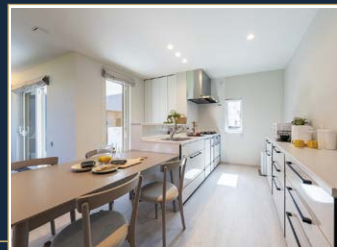

千歳大和モデルハウス公開中

空間の楽しさ発見!スキップフロア&中二階の家 認定長期優良住宅

千歳市大和4丁目1番4-2 毎週土・日・祝 / 10:00~17:00公開

4月27日最終公開

千歳大和モデルハウス
スタッフ対応有
見学予約はこちらから

無人モデルハウス
公開中

見学予約は
こちらから▶