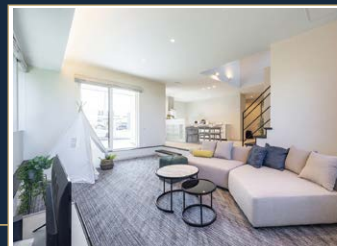

# 千歳大和モデルハウス公開中

空間の楽しさ発見!スキップフロア&中二階の家 認定長期優良住宅

千歳市大和4丁目1番4-2 毎週土・日・祝 / 10:00~17:00公開

4月27日最終公開

千歳大和モデルハウス  
スタッフ対応有  
見学予約はこちらから

無人モデルハウス  
公開中

見学予約は  
こちらから▶