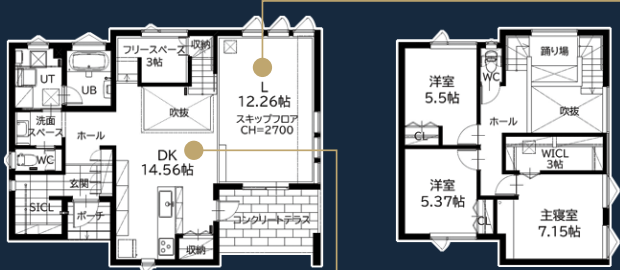

# 千歳大和モデルハウス公開中

空間の楽しさ発見!スキップフロア&中二階の家 認定長期優良住宅

千歳市大和4丁目1番4-2 毎週土・日・祝 / 10:00~17:00公開

4月27日最終公開

千歳大和モデルハウス  
スタッフ対応有  
見学予約はこちらから

無人モデルハウス  
公開中

見学予約は  
こちらから▶