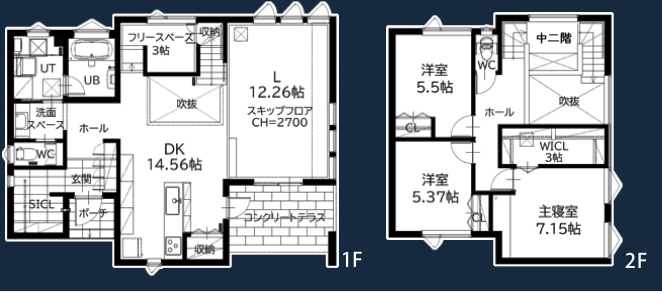

Berge Garden **千歳大和モデルハウス**  
 空間の楽しさ発見! スキップフロア&中二階の家 認定長期優良住宅

**4月27日公開終了!** 毎週土・日・祝 10:00~17:00公開

千歳大和モデルハウス  
 スタッフ対応有  
 見学予約はこちらから▶

無人モデルハウス公開中  
 見学予約はこちらから▶

千歳市大和4丁目1番4-2

**苫小牧北栄モデルハウス**  
 プライベートテラスのある2階建4LDK  
 苫小牧市北栄町2丁目6番9号