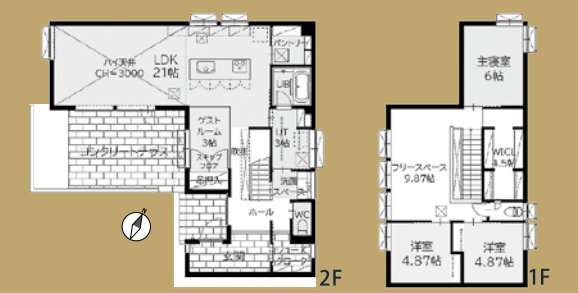

Berge Garden **千歳大和モデルハウス**  
 空間の楽しさ発見! スキップフロア&中二階の家 認定長期優良住宅

**4月27日公開終了!** 毎週土・日・祝 10:00~17:00公開

千歳大和モデルハウス  
 スタッフ対応有  
 見学予約はこちらから▶

無人モデルハウス公開中  
 見学予約はこちらから▶

千歳市大和4丁目1番4-2

**苫小牧北栄モデルハウス**  
 プライベートテラスのある2階建4LDK  
 苫小牧市北栄町2丁目6番9号