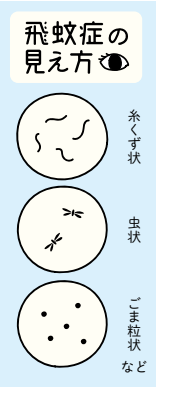

糖尿病性網膜症は、高血糖が網膜という目の細胞に栄養を送る血管を障害することによって視力に障害が出ます。その重症度は進行度合いによって「単純性網膜症」「前増殖性網膜症」「増殖性網膜症」と言われ、増殖性網膜症では出血や

網膜剥離を引き起こし失明に至る可能性があります。日本人では失明の原因の20%が糖尿病性網膜症によると言われています。

自覚症状としては、「視界のぼやけ」「飛蚊症」「視野欠損」「急速な視力低下」などがありますが、無症状なことも多く、いきなり出血して見えなくなることもありますので、糖尿病の人は病状のコントロールが良い人でも年に一回は眼科に行って眼底検査を受ける必要があります。糖尿病で通院中の方々の多くが持っている糖尿病手帳には目の記録欄がありますので、そこを定期的に埋めてもらいに眼科を受診しましょう。