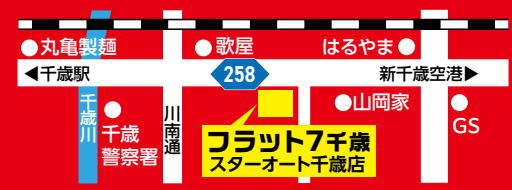

SUZUKI Lapin 新車 4WD
ラパン G

初回:13,200円(税込)×1回
ポ一テス時:38,500円(税込)×14回
頭金:0円 ■7年リース

頭金ナシ! **1.32万円** 月々 ×84回

DAIHATSU Tanto 新車 4WD
タント L

初回:14,300円(税込)×1回
ポ一テス時:38,500円(税込)×14回
頭金:0円 ■7年リース

頭金ナシ! **1.43万円** 月々 ×84回

SUZUKI SPACIA 新車 4WD
スペーシア G

初回:14,300円(税込)×1回
ポ一テス時:38,500円(税込)×14回
頭金:0円 ■7年リース

頭金ナシ! **1.43万円** 月々 ×84回

SUZUKI HUSTLER 新車 4WD
ハスラー G

初回:15,400円(税込)×1回
ポ一テス時:38,500円(税込)×14回
頭金:0円 ■7年リース

頭金ナシ! **1.54万円** 月々 ×84回

HONDA N-BOX 新車 4WD
The Power of Dreams

初回:16,500円(税込)×1回
ポ一テス時:38,500円(税込)×14回
頭金:0円 ■7年リース

頭金ナシ! **1.65万円** 月々 ×84回

こだわりのあなたに!
ハイグレードカスタム!!
月々 **1.43~** 4WD

DAIHATSU TAFT 新車 4WD
タフト X

初回:14,300円(税込)×1回
ポ一テス時:38,500円(税込)×14回
頭金:0円 ■7年リース

頭金ナシ! **1.43万円** 月々 ×84回

DAIHATSU ATRAI 新車 4WD
アドレー X

初回:16,500円(税込)×1回
ポ一テス時:38,500円(税込)×14回
頭金:0円 ■7年リース

頭金ナシ! **1.65万円** 月々 ×84回

DAIHATSU CANBUS 新車 4WD
ムーヴキャンバス ストライプス G

初回:17,270円(税込)×1回
ポ一テス時:38,500円(税込)×14回
頭金:0円 ■7年リース

頭金ナシ! **1.727万円** 月々 ×84回

まだまだあります!!
人気車種、充実装備、
広告掲載以外の車種・グレード、
対応いたします。

SUZUKI SPACIA Custom 新車 4WD
スペーシアカスタム GS

初回:17,600円(税込)×1回
ポ一テス時:38,500円(税込)×14回
頭金:0円 ■7年リース

頭金ナシ! **1.76万円** 月々 ×84回

DAIHATSU Tanto CUSTOM 新車 4WD
タントカスタム X

初回:18,700円(税込)×1回
ポ一テス時:38,500円(税込)×14回
頭金:0円 ■7年リース

頭金ナシ! **1.87万円** 月々 ×84回

HONDA N-BOX カスタム 新車 4WD
The Power of Dreams

初回:18,700円(税込)×1回
ポ一テス時:38,500円(税込)×14回
頭金:0円 ■7年リース

頭金ナシ! **1.87万円** 月々 ×84回

軽新車月々払い専門店

フラット7

千歳

0123-26-2191

営業時間/あさ10:00~よる7:00 水曜日定休
千歳市東雲町5丁目7-3
【運営元】株式会社 スターオート千歳店

レンタカー業務 短期 長期 アルバイト募集

Wワーク可・男女問わず募集、土・日・祝に勤務できる方大歓迎!! 未経験者歓迎・経験者尚歓迎

9月下旬までの(更新の可能性有)
短期アルバイト
受付、入力業務、洗車、送迎、
車両管理ほか

時給 1,300円~

1. 共通項目
2. ■資格/要普通免許(AT限定OK)
   - ■時間/7:30~19:00の間で3時間程度~
     ※残業が発生する場合があります
     ※勤務時間など委細面談
   - ■休日/4週8休、他シフト制、年末年始
     ※会社カレンダーによる
   - ■待遇/正社員登用制度有、車通勤可、カップ式
     飲料機使い放題、社内禁煙、屋外喫煙所有

正社員登用制度有り
長期アルバイト
受付、入力業務、
車両管理ほか

時給 1,150円~

まずはお電話のうえ、写真付
履歴書をお持ちください。

ニコニコレンタカー
千歳東雲町店

090-6447-2088
受付時間/10:00~18:00
面接日時はご相談に応じます 求人担当/つのだ

運営元
株式会社プレデアス
千歳市東雲町5丁目7-3

※本広告はあくまで参考情報です。実際の使用状況はお客様の使用状況により異なります。また、本広告はあくまで参考情報です。実際の使用状況はお客様の使用状況により異なります。また、本広告はあくまで参考情報です。実際の使用状況はお客様の使用状況により異なります。